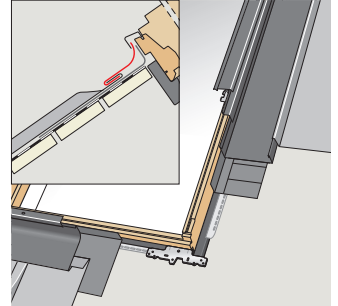

EDE 0100 burkolókeret jellemzők

Burkolókeret
anyaga: vörösréz

Tetőhajlásszög:
15°-90°

Oldalsó elem:
állókorcos

Standard
beépítés:
piros vonal
szintjén

Szóló és kombi burkolókeretek

		Fémlemezek
1		EDE
2		
3		EKE
4		EKE ---7- + EDE
5		
6		
7		
8		ETE + EDE
9		
10		
11		
12		
13		

Műszaki rajz

Műszaki jellemzők

Anyag: Cu-DHP CW024A,
Cu-DLP CW023A
EN1652 szerint

Réz
vastagsága: 0,55 mm

Választható burkolókeret-anyagok

Titáncink

Vörösréz

Előnyök

Megbízható és gyors beépítés

Tökéletes illeszkedés – az ablakhoz való pontos illeszkedésre tervezve. Kényelmes, megbízható, gyors és könnyű beépítés. Időt és pénzt takarít meg, valamint az ügyfelek is elégedettek lesznek.