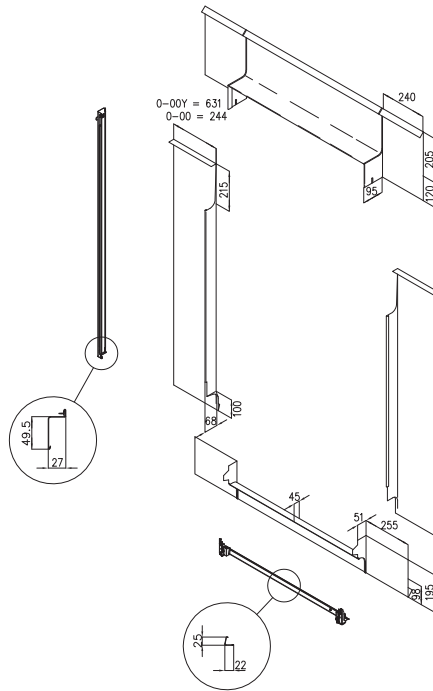

EDE 0100 burkolókeret jellemzők

Burkolókeret
anyaga: vörösréz

Tetőhajlásszög:
15°-90°

Oldalsó elem:
állókorcos

Standard
beépítés:
piros vonal
szintjén

Szóló és kombi burkolókeretek

		Fémlemezek
1		EDE
2		
3		EKE
4		EKE ---7- + EDE
5		
6		
7		
8		ETE + EDE
9		
10		
11		
12		
13		

Műszaki rajz

Műszaki jellemzők

Anyag: Cu-DHP CW024A,
Cu-DLP CW023A
EN1652 szerint

Réz
vastagsága: 0,55 mm

Választható burkolókeret-anyagok

Titáncink

Vörösréz

Előnyök